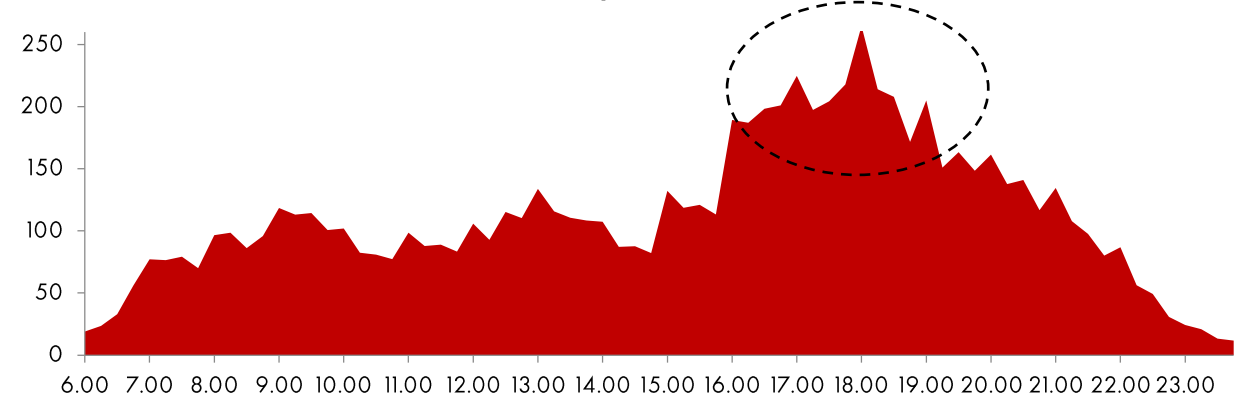

# VOTRE CŒUR BAT PLUS FORT !

**4 MILLIONS DE TELESPECTATEURS**

Couverture hebdomadaire 15+

**4M°**

**N°1 EN AFRIQUE L'APRES MIDI !**

PdA (%) - Femmes - 16H-19H

**N°1**

**UNE DUREE D'ECOUTE CONSEQUENTE**

Une programmation addictive

**LE PRIME : UN EPISODE INEDIT DE CHAQUE SERIE  
A PARTIR DE 16H**

Quart d'heures moyen en milliers- Femmes