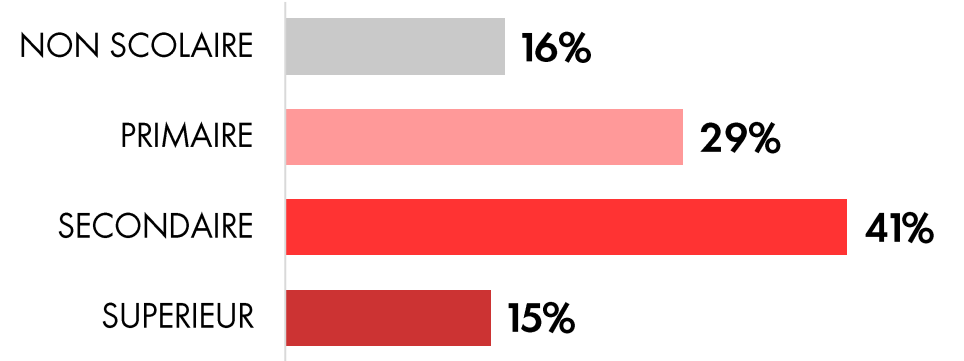

NIVEAU D'ETUDES