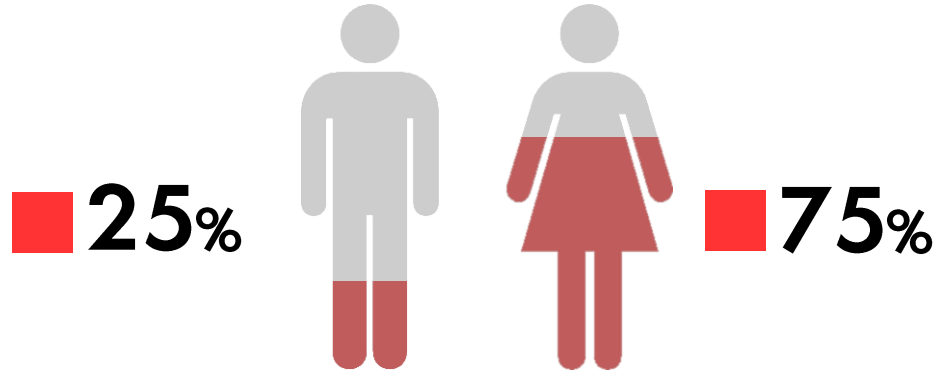

# VOTRE CŒUR BAT PLUS FORT !

**4 MILLIONS DE TELESPECTATEURS**

Couverture hebdomadaire 15+

**4M°**

**N°1 EN AFRIQUE L'APRES MIDI !**

PdA (%) - Femmes - 16H-19H

**N°1**

**UNE DUREE D'ECOUTE CONSEQUENTE**

Une programmation addictive

**LE PRIME : UN EPISODE INEDIT DE CHAQUE SERIE  
A PARTIR DE 16H**

Quart d'heures moyen en milliers- Femmes

## SEXE