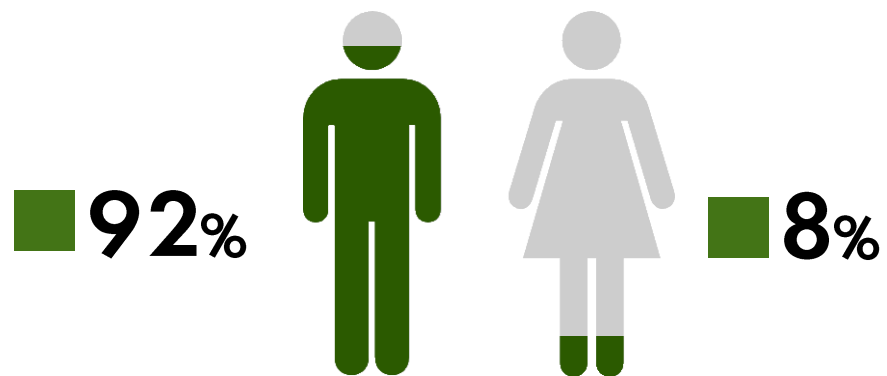

1^{ère} CHAINE SPORT EN AFRIQUE !

6 MILLIONS DE TELESPECTATEURS

Couverture hebdomadaire 15+

1^{ère} CHAINE PANAFRICAINNE EN SOIREE*

2^{ème} SUR L'ENSEMBLE JOURNEE

HOMMES 15+

UNE DUREE D'ECOUTE CONSEQUENTE

Des programmes inédits et exclusifs

4 CHAÎNES POUR NE RIEN RATER

UNE CHAINE REFERENCE AUPRES DU PUBLIC MASCULIN

SEXE

NIVEAU D'ETUDES

CATEGORIES SOCIOPROFESSIONNELLES

AGE