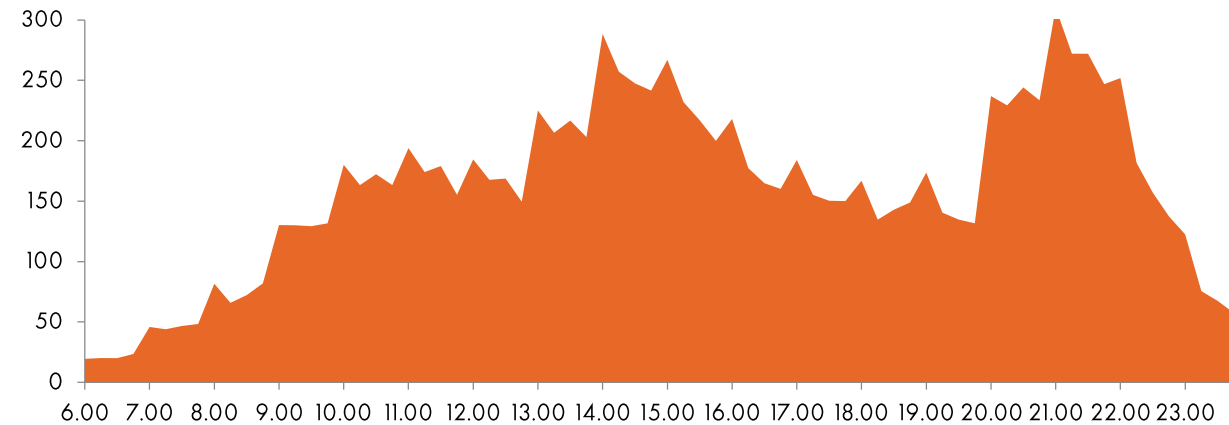

# LA PREMIERE CHAINE PANAFRICAINNE DEDIEE A LA FICTION LOCALE

**6 MILLIONS DE TELESPECTATEURS**  
Couverture hebdomadaire 15+

**1ère CHAINE REGARDEE EN AFRIQUE !**  
PdA (%)

**UNE DUREE D'ECOUTE CONSEQUENTE**  
Le public scotché devant son écran

**DES JOURNEES RYTHMEES PAR NOLLYWOOD**  
Quart d'heures moyen en milliers- Femmes