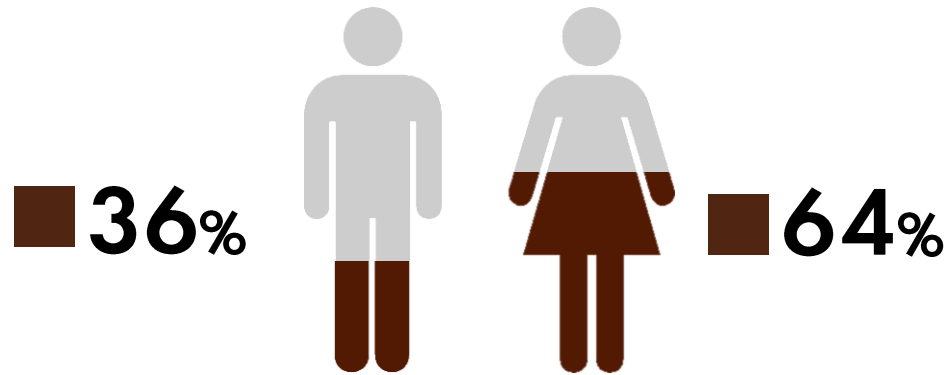

UNE REFERENCE AUPRES DU PUBLIC FEMININ

SEXE