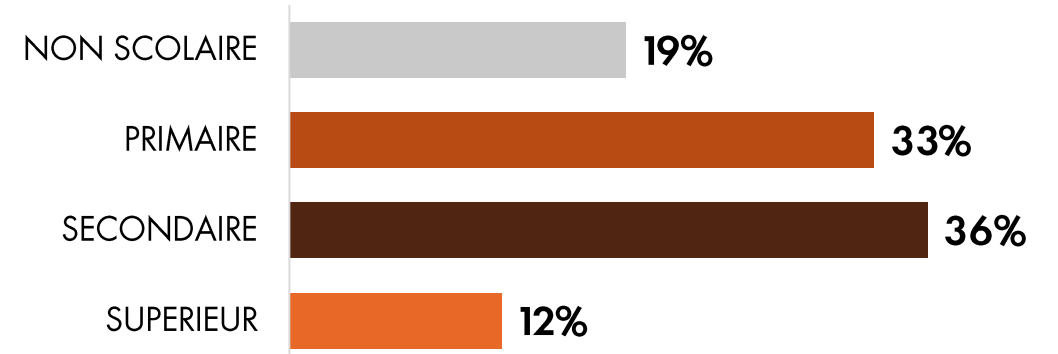

NIVEAU D'ETUDES